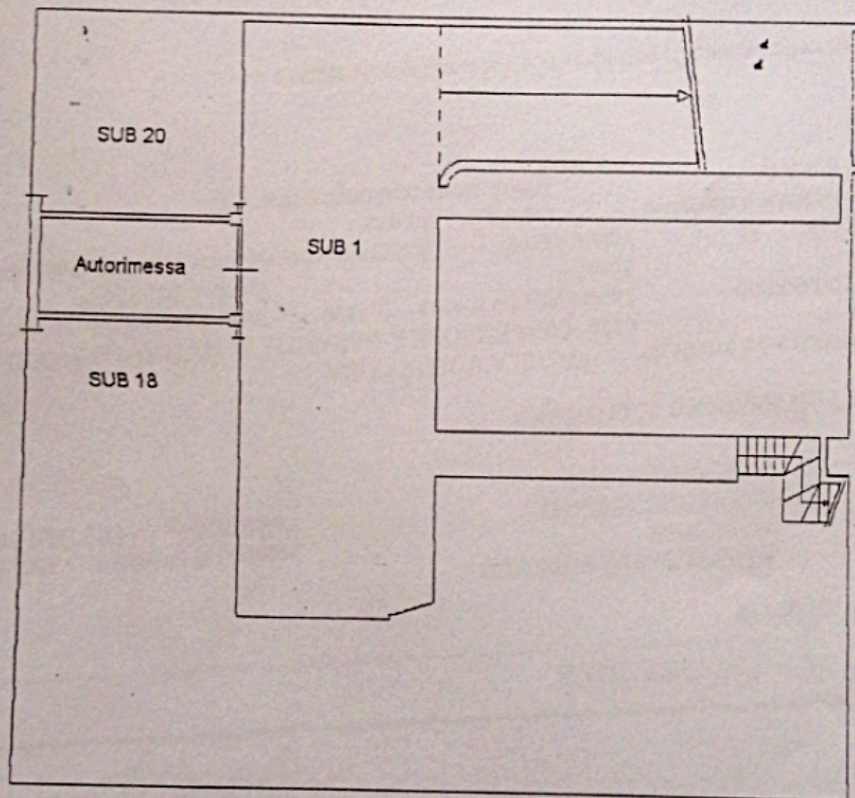

Sezione:

Foglio: 3

Particella: 6932

Subalterno: 19

Compilata da:

Teodori Pierluigi

Iscritto all'albo:

Geometri

Prov. Bergamo

N. 3304

Scheda n. 1

Scala 1:200

PIANTA PIANO INTERRATO H=mt.2.20